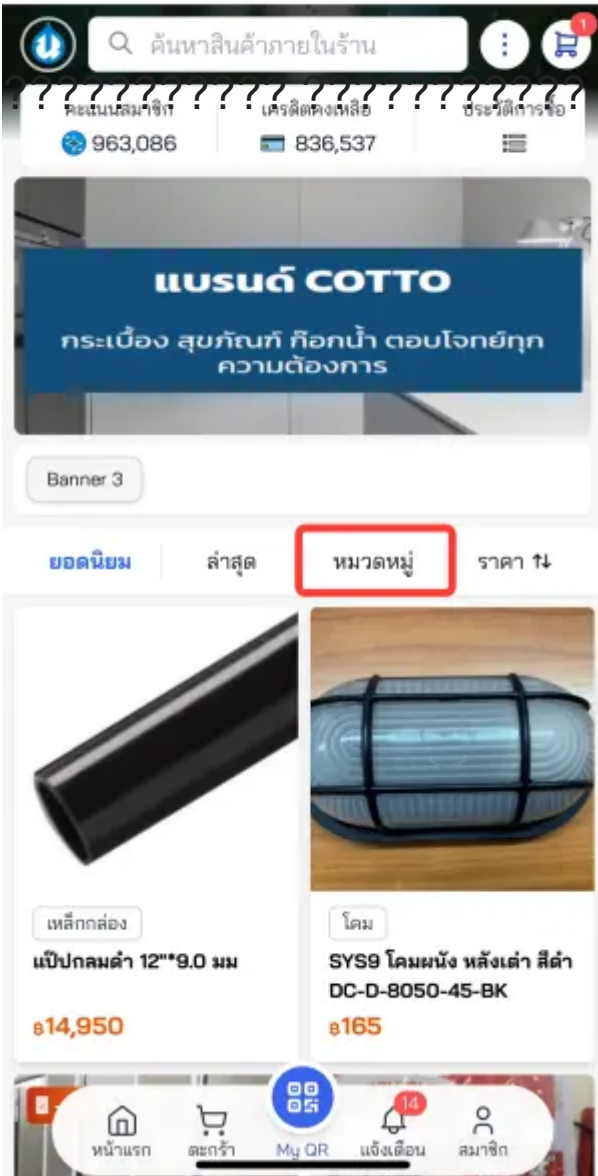

09:46 ??????? 4G

(DEV-INET) พลตพาณิชย์ บจ.

X

1. [] [] [] [] [] []

[] [] [] [] [] [] [] [] [] []

-  Bath Accessory-Bath Fitting >
-  Tile Accessory >
-  กระเบื้องเซรามิค-วัสดุปิดผิว >
-  เคมีภัณฑ์และอุปกรณ์ >
-  เครื่องครัว-ซึ่งค้ำงาน >
-  ตกแต่งบ้าน >
-  ถังน้ำ เครื่องประปา >
-  ประตูหน้าต่างและผลิตภัณฑ์ไม้ >
-  ผลิตภัณฑ์จากเหล็ก >
-  ไฟฟ้าและแสงสว่าง >
-  ระบบท่อและงานเกษตร >
-  ลี >
-  สุขภัณฑ์ >
-  เหล็กโครงสร้างรูปพรรณ >